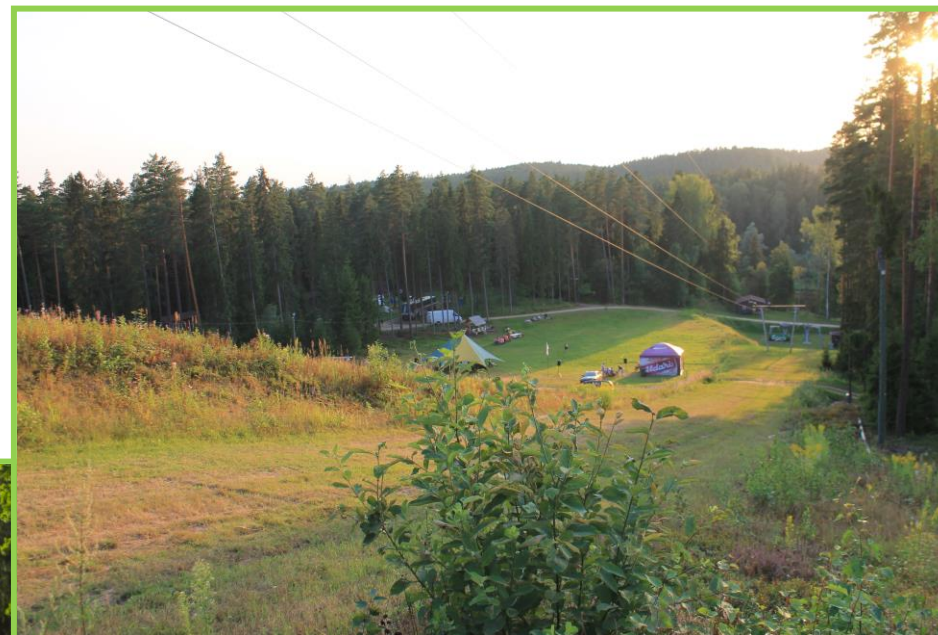

Līga Rokpelne – kempinga administratore

Info +371 26 400 200, info@ozolkalns.lv, www.ozolkalns.lv